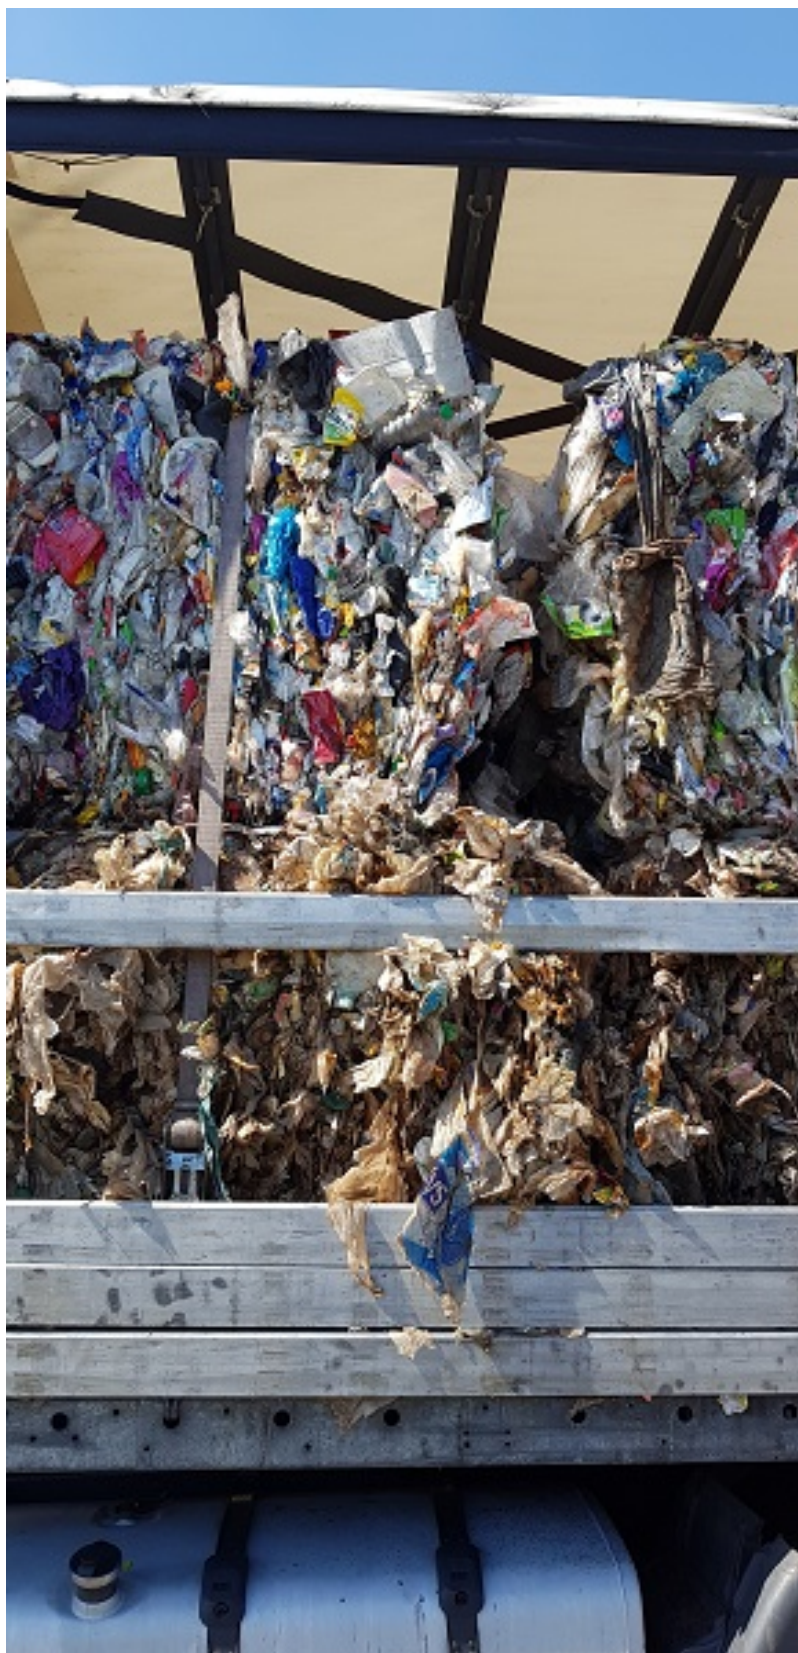

# Nielegalne odpady na terenie powiatu zgorzeleckiego

Napisano dnia: 2018-07-05 15:21:31

**Wczoraj (4 lipca 2018 r.) funkcjonariusze z Placówki Straży Granicznej w Zgorzelcu wraz z funkcjonariuszami Krajowej Administracji Skarbowej z Wrocławia prowadzili wspólne działania dotyczące kontroli transgranicznego przemieszczania odpadów. Podczas pełnienia patrolu w powiecie zgorzeleckim skierowali do kontroli pojazd ciężarowy, w którym ujawnili nielegalne odpady.**

W kontrolowanym pojeździe według dokumentacji miały znajdować się czyste odpady plastiku oraz gumy, jednak podczas oględzin stwierdzono sprasowaną mieszankę odpadów, która wydawała nieprzyjemny zapach, co mogło świadczyć o przewozie odpadów komunalnych. Naczepa, w której znajdowały się odpady, została zabezpieczona, a funkcjonariusze zwrócili się o ekspertyzę do Wojewódzkiego Inspektora Ochrony Środowiska celem określenia charakteru i sklasyfikowania odpadów.