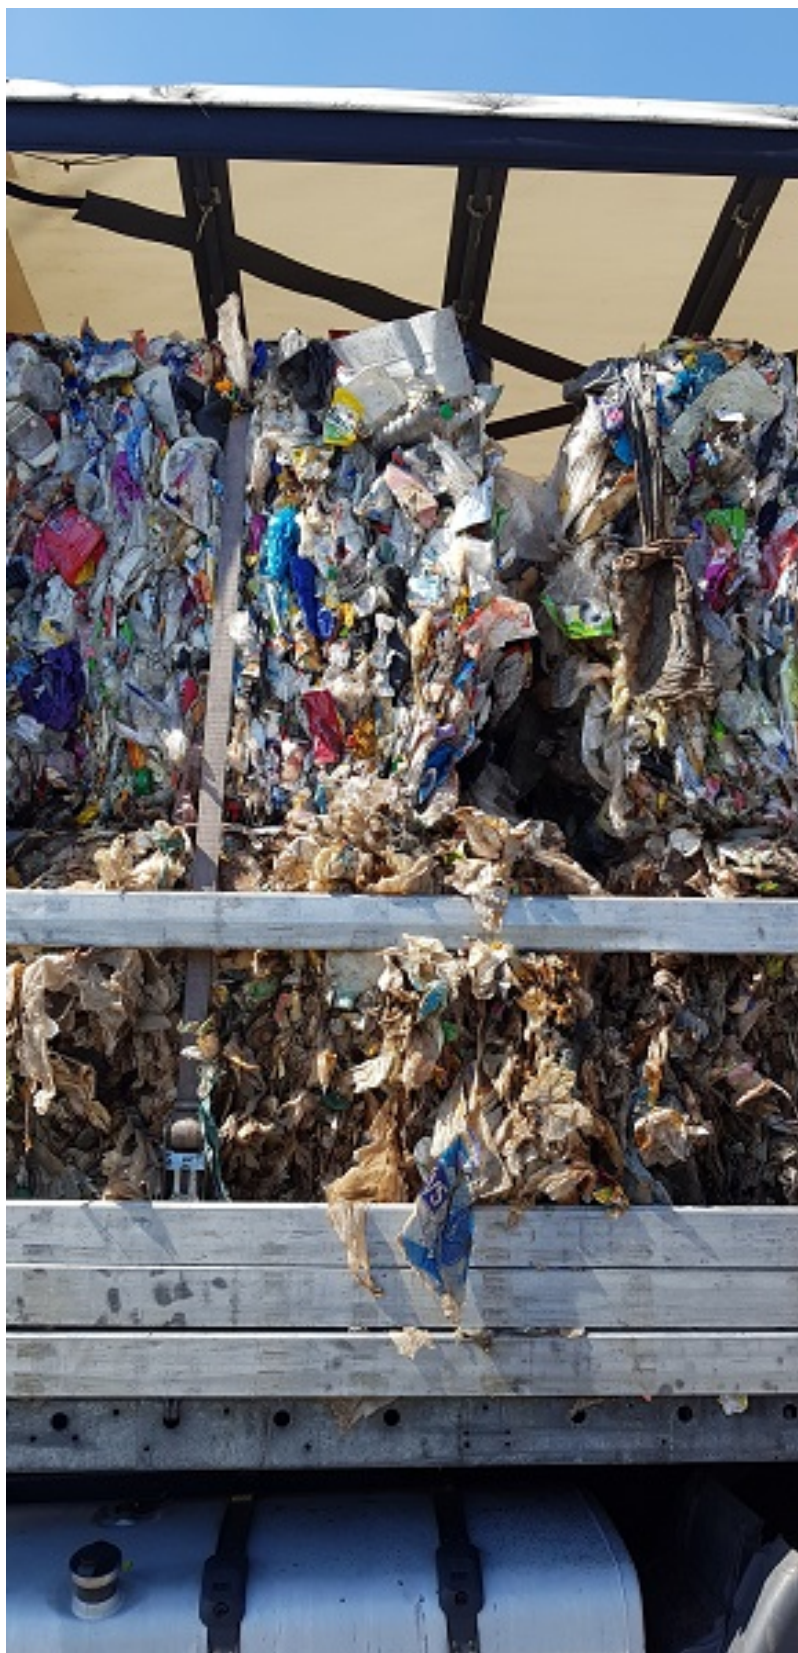

Nielegalne odpady na terenie powiatu zgorzeleckiego

Napisano dnia: 2018-07-05 15:21:31

Wczoraj (4 lipca 2018 r.) funkcjonariusze z Placówki Straży Granicznej w Zgorzelcu wraz z funkcjonariuszami Krajowej Administracji Skarbowej z Wrocławia prowadzili wspólne działania dotyczące kontroli transgranicznego przemieszczania odpadów. Podczas pełnienia patrolu w powiecie zgorzeleckim skierowali do kontroli pojazd ciężarowy, w którym ujawnili nielegalne odpady.

W kontrolowanym pojeździe według dokumentacji miały znajdować się czyste odpady plastiku oraz gumy, jednak podczas oględzin stwierdzono sprasowaną mieszankę odpadów, która wydawała nieprzyjemny zapach, co mogło świadczyć o przewozie odpadów komunalnych. Naczepa, w której znajdowały się odpady, została zabezpieczona, a funkcjonariusze zwrócili się o ekspertyzę do Wojewódzkiego Inspektora Ochrony Środowiska celem określenia charakteru i sklasyfikowania odpadów.